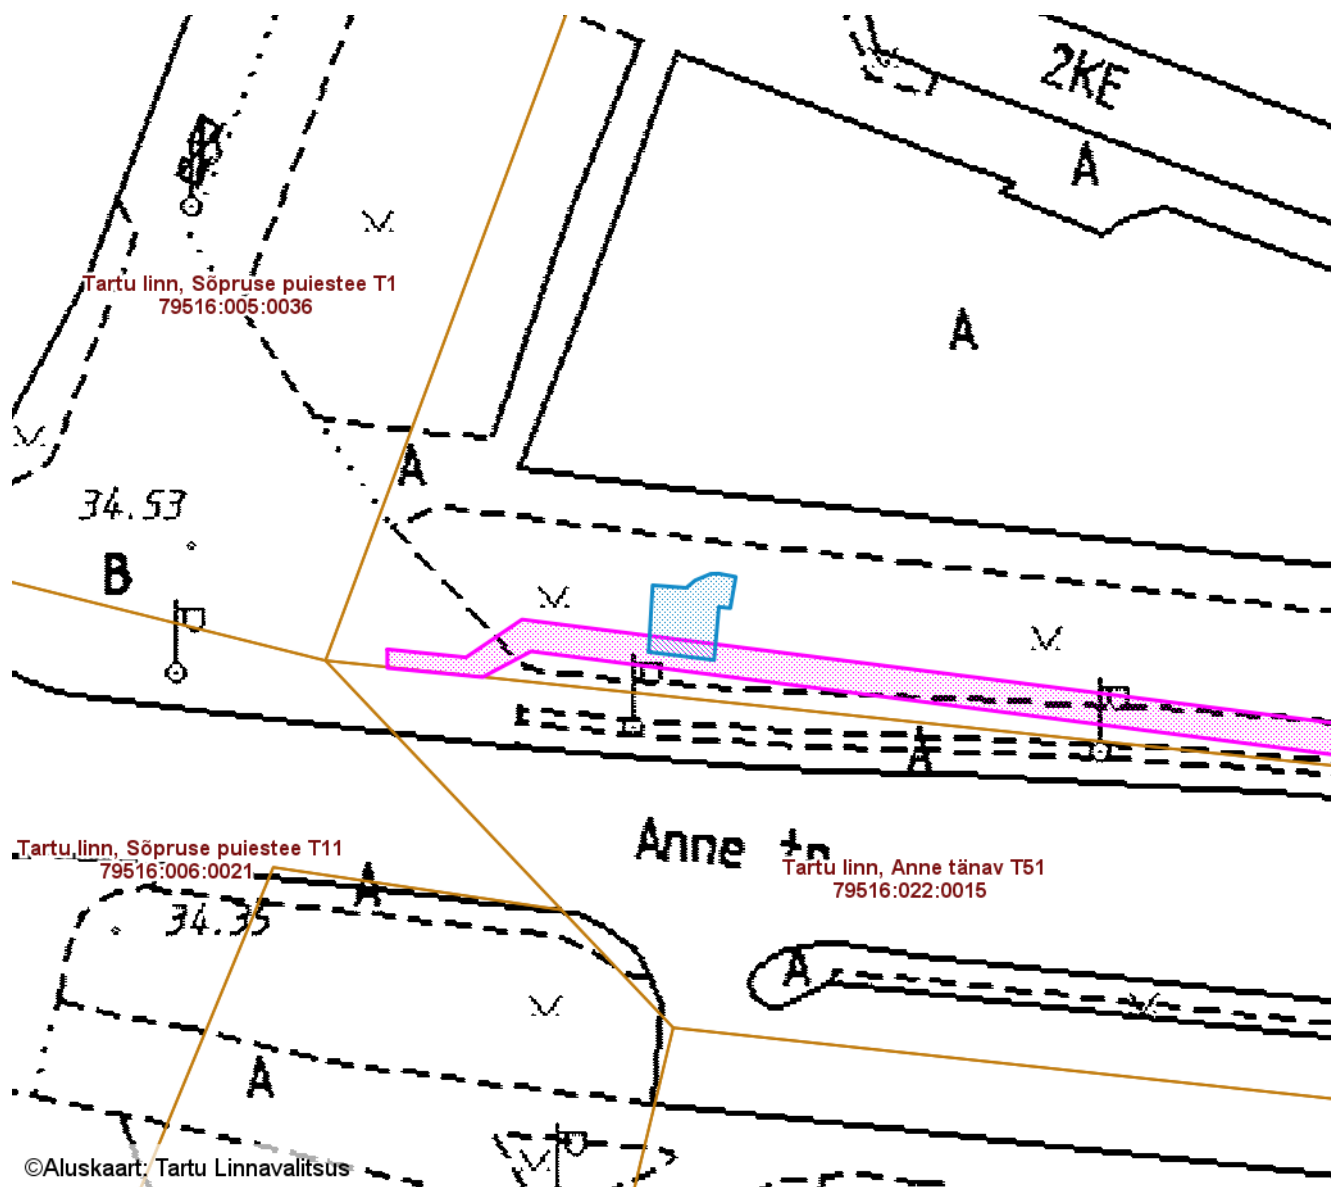

ISIKLIKU KASUTUSÕIGUSEGA KOORMATAVA
ALA SKEEM

Tartu linn, Anne tn 44 (79516:008:0010)

M 1 : 500

— Isikliku kasutusõigusega seatav
maa-ala 23 m²
(0,4 kV maakaabelliin, liitumiskilp)

— Olemasolevad piirangud ja
isiklikud kasutusõigused

Nr	X	Y
1	6474110.66	660982.37
2	6474115.06	660982.63
3	6474114.89	660984.85
4	6474115.38	660985.44
5	6474115.58	660985.93
6	6474115.81	660986.46
7	6474115.83	660987.00
8	6474115.62	660988.12
9	6474113.55	660987.76
10	6474113.63	660987.01
11	6474110.13	660986.69